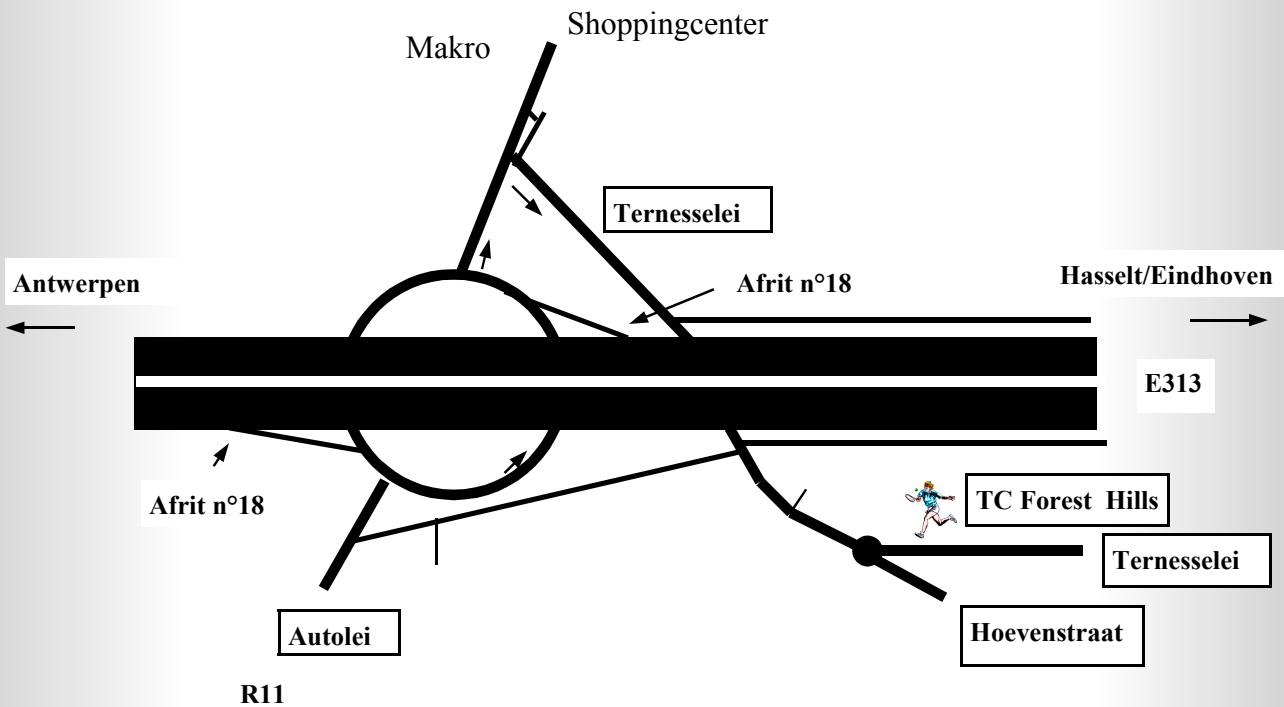

WEGBESCHRIJVING

E313 Afrit Wommelgem n° 18
Autolei (Krijgsbaan) oprijden richting Makro /
Wijnegem Shoppingcenter
Eerste weg rechts (Hoek Café Windwijzer) =
Ternesselei
Vanaf hier pijlen 'VTV-Tennis' volgen